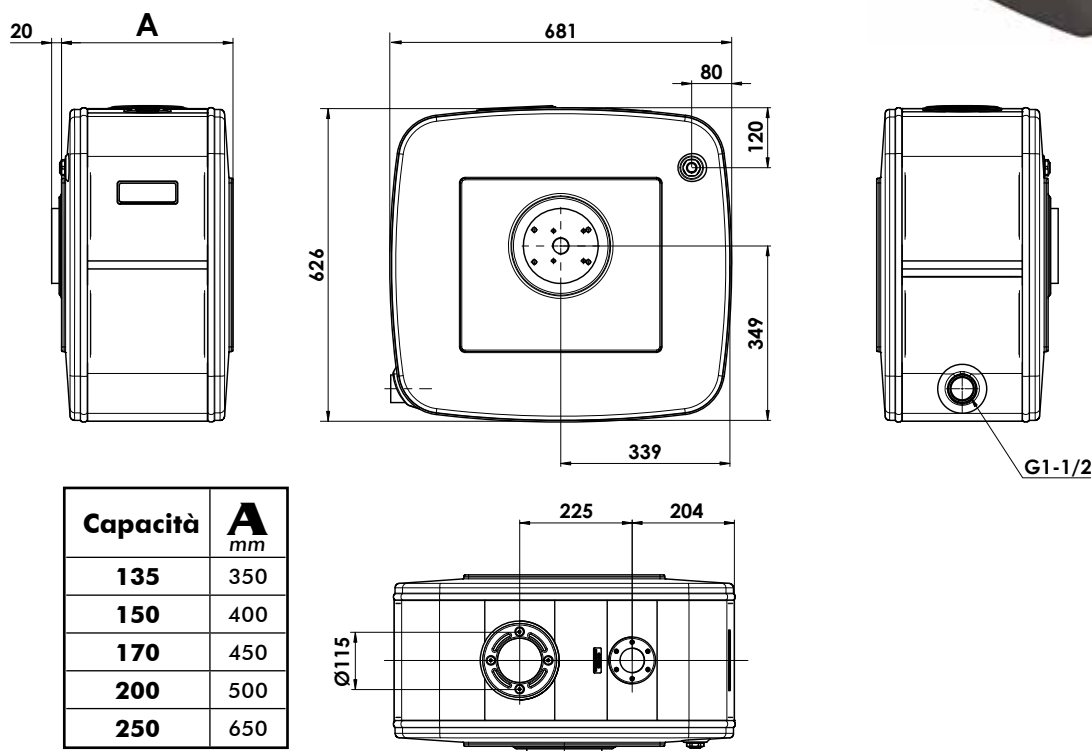

# Serbatoi laterali

Con la presente abbiamo il piacere di informarVi che la gamma di serbatoi laterali si arricchisce delle versioni in lamiera verniciata con piastra laterale.

I codici di ordinazione sono:

<b>H2GLBQ03540</b>	<b>Serbatoio 135L - 625x680x350 mm</b>
<b>H2GLBQ04040</b>	<b>Serbatoio 150L - 625x680x400 mm</b>
<b>H2GLBQ04540</b>	<b>Serbatoio 175L - 625x680x450 mm</b>
<b>H2GLBQ05040</b>	<b>Serbatoio 200L - 625x680x500 mm</b>
<b>H2GLBQ06540</b>	<b>Serbatoio 250L - 625x680x650 mm</b>

Capacità	A mm
135	350
150	400
170	450
200	500
250	650

Il codice di ordinazione del kit di fissaggio è:

**135903BQLX0**      **Kit fissaggio 625X680 TIPO Q**